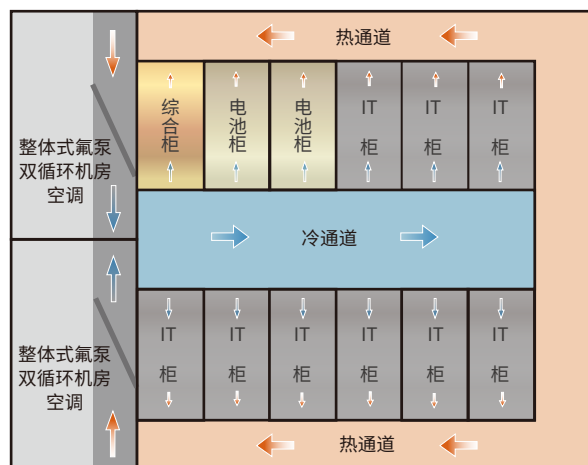

应用场景

◎ 集装箱数据中心

“HyperBlock”系列集装箱数据中心基础模块有20尺、40尺两种规格，单柜功率密度最大可达12kW，根据不同用户的使用需求选择。同时，该系列集装箱数据中心可根据需求以20尺、40尺为基础模块进行拼装或叠装规划设计，满足更大的使用需求。

| 大棚场景 | 运输场景 | 户外场景 |
|--|---|---|
| <ul style="list-style-type: none"> ◆ 快速部署, 分批部署 ◆ 支持厂房机房改造 | <ul style="list-style-type: none"> ◆ 快速运输, 整体搬迁 ◆ 利用车辆进行快速搬迁, 满足如野外救灾、石油勘探等 | <ul style="list-style-type: none"> ◆ 传统机房快速扩容 ◆ 新建机房集群部署、快速建设 |

20尺单箱

20尺拼箱

40尺单箱

40尺拼箱

选海悟 您省心

海悟集团

www.haiwu.com

集团总部：北京市西城区三里河东路34号