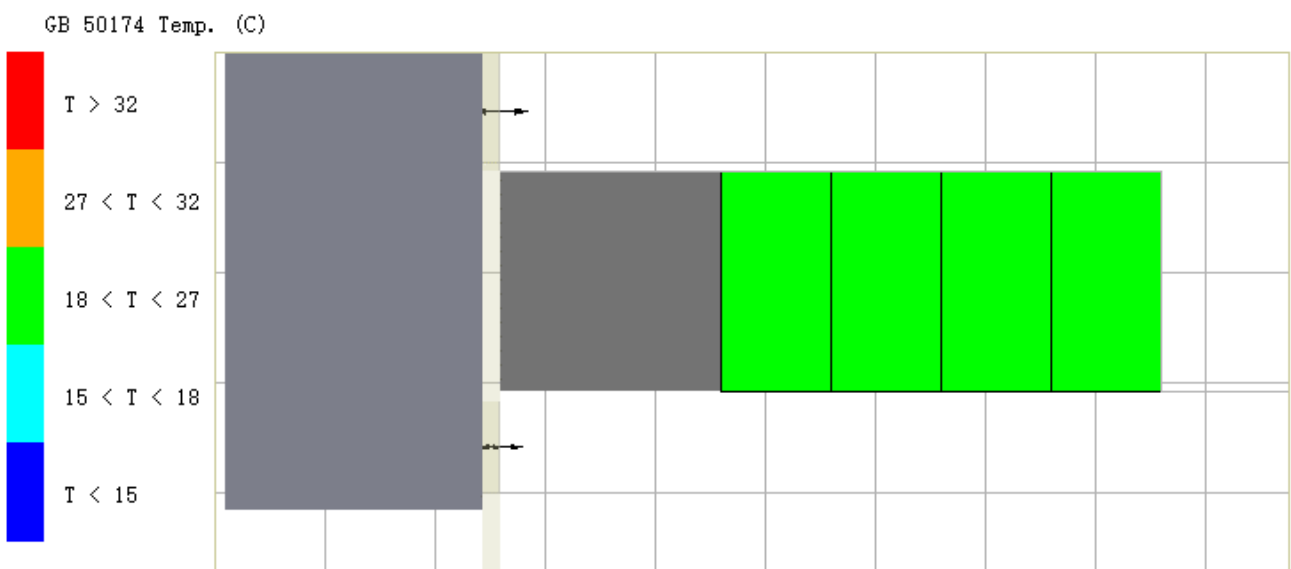

◎ 特性&价值

高效

- 预制化, 预组装、预测试, 现场组装调试48小时完成
- 一体式氟泵双循环空调设计, 自然冷源利用率高, 北京全年PUE低于1.2
- 空调仓与IT仓分离, 提升30%出柜率
- CFD最优气流组织布局, 冷热通道全隔离