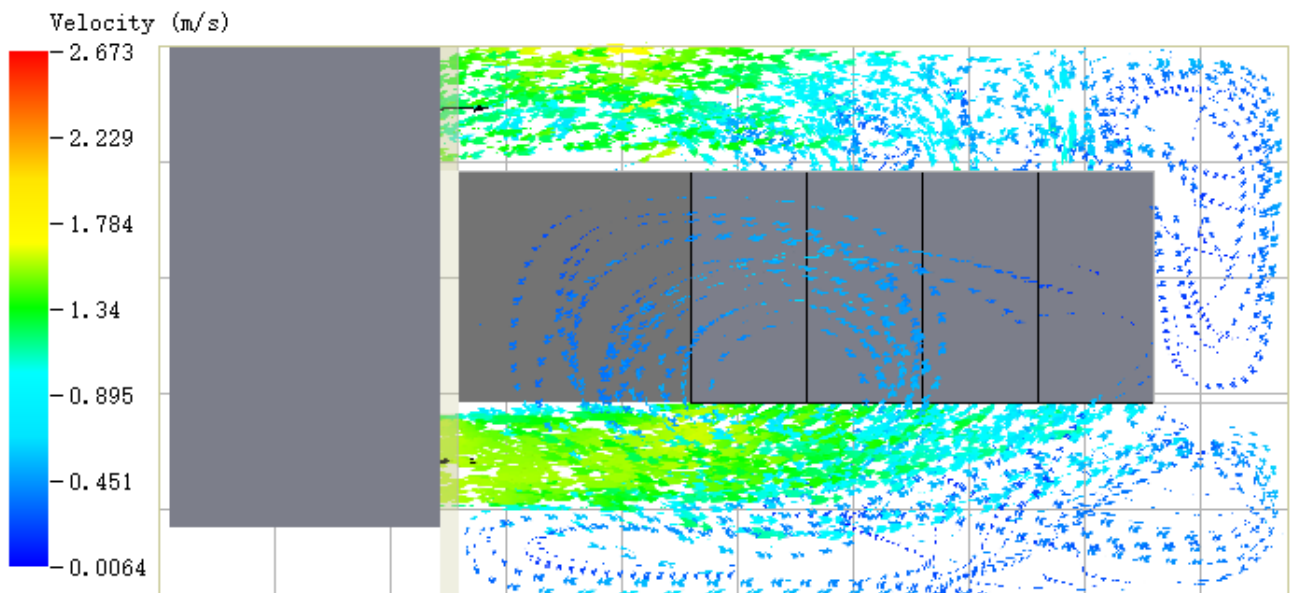

◎ 特性&价值

高效

- 预制化, 预组装、预测试, 现场组装调试48小时完成
- 一体式氟泵双循环空调设计, 自然冷源利用率高, 北京全年PUE低于1.2
- 空调仓与IT仓分离, 提升30%出柜率
- CFD最优气流组织布局, 冷热通道全隔离