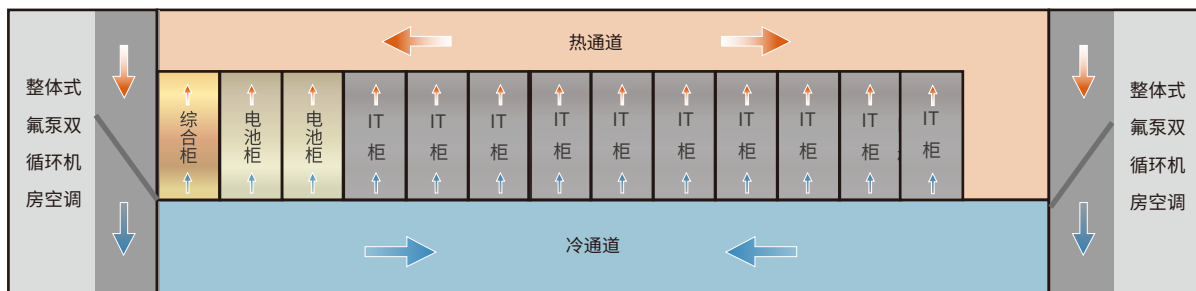

应用场景

◎ 集装箱数据中心

“HyperBlock”系列集装箱数据中心基础模块有20尺、40尺两种规格，单柜功率密度最大可达12kW，根据不同用户的使用需求选择。同时，该系列集装箱数据中心可根据需求以20尺、40尺为基础模块进行拼装或叠装规划设计，满足更大的使用需求。

| 大棚场景 | 运输场景 | 户外场景 |
|--|---|---|
| <ul style="list-style-type: none"> ◆ 快速部署, 分批部署 ◆ 支持厂房机房改造 | <ul style="list-style-type: none"> ◆ 快速运输, 整体搬迁 ◆ 利用车辆进行快速搬迁, 满足如野外救灾、石油勘探等 | <ul style="list-style-type: none"> ◆ 传统机房快速扩容 ◆ 新建机房集群部署、快速建设 |

20尺单箱

20尺拼箱

40尺单箱

40尺拼箱

选海悟 您省心

海悟集团

www.haiwu.com

集团总部：北京市西城区三里河东路34号